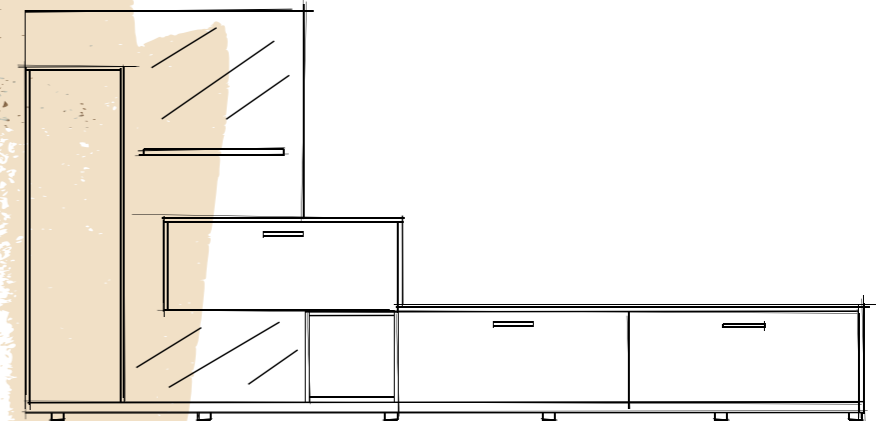

CREAM TONES –
NATURAL AND AIRY.

TONOS CREMA PARA
CREAR UN ESPACIO NATURAL Y
AMPLIO.

CRÈMETINTEN –
NATUURLIJK EN LUCHTIG.

UNO

Crema-magnolia
Crema-magnolia
Crema-magnolia