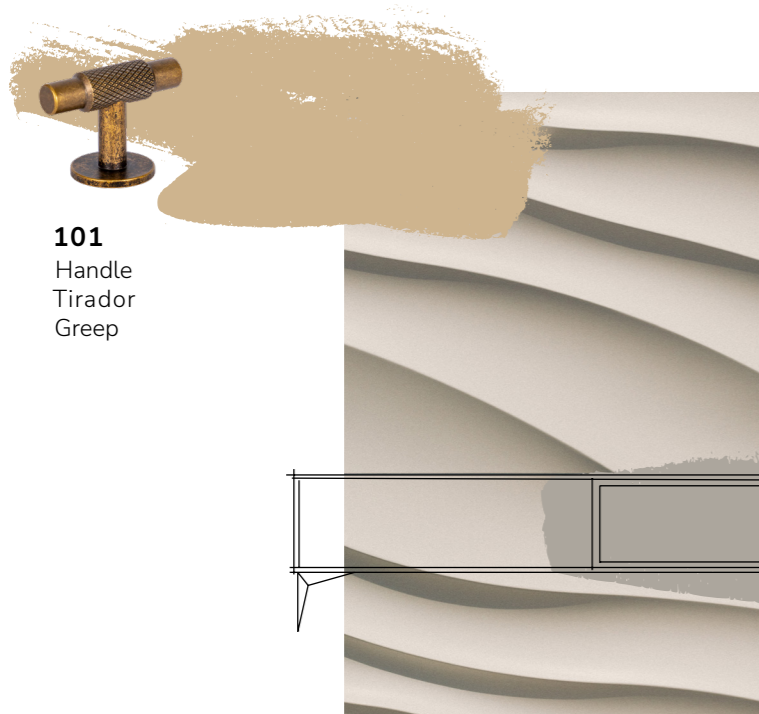

WARM, LIGHT TONES –
BALANCED AND FRIENDLY.

TONOS CÁLIDOS Y LUMINOSOS
EQUILIBRADO Y AGRADABLE.

WARME, LICHTE TINTEN –
EVENWICHTIG EN
AANGENAAM.

101
Handle
Tirador
Greep